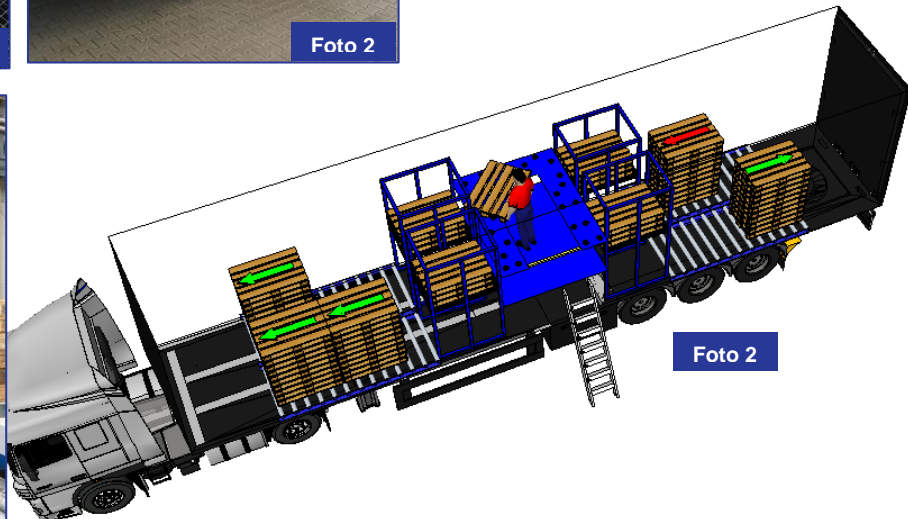

Sorteerplatform

**Pallets
Sorteren**

**Pallets
Demonteren**

**Pallets
Repareren**

**Pallets
Fabricage**

Eenvoudig te bedienen halfautomatisch sorteerplatform.

Foto 1

Foto 2

Foto 2

Sorteerplatform

- Geschikt voor pallets van 80x120cm en 100x120cm
- Pallets eenvoudig en handzaam te beoordelen op kegelrollen (Foto 1).
- Doorloop van 200-250 pallets per uur.
- Neemt weinig ruimte in.
- Eenvoudig te plaatsen.
- Gunstig geprijsd.
- Aan te sluiten op de Cekamon reparatielijn.
- Ook mobiel in een oplegger leverbaar (Foto 2)